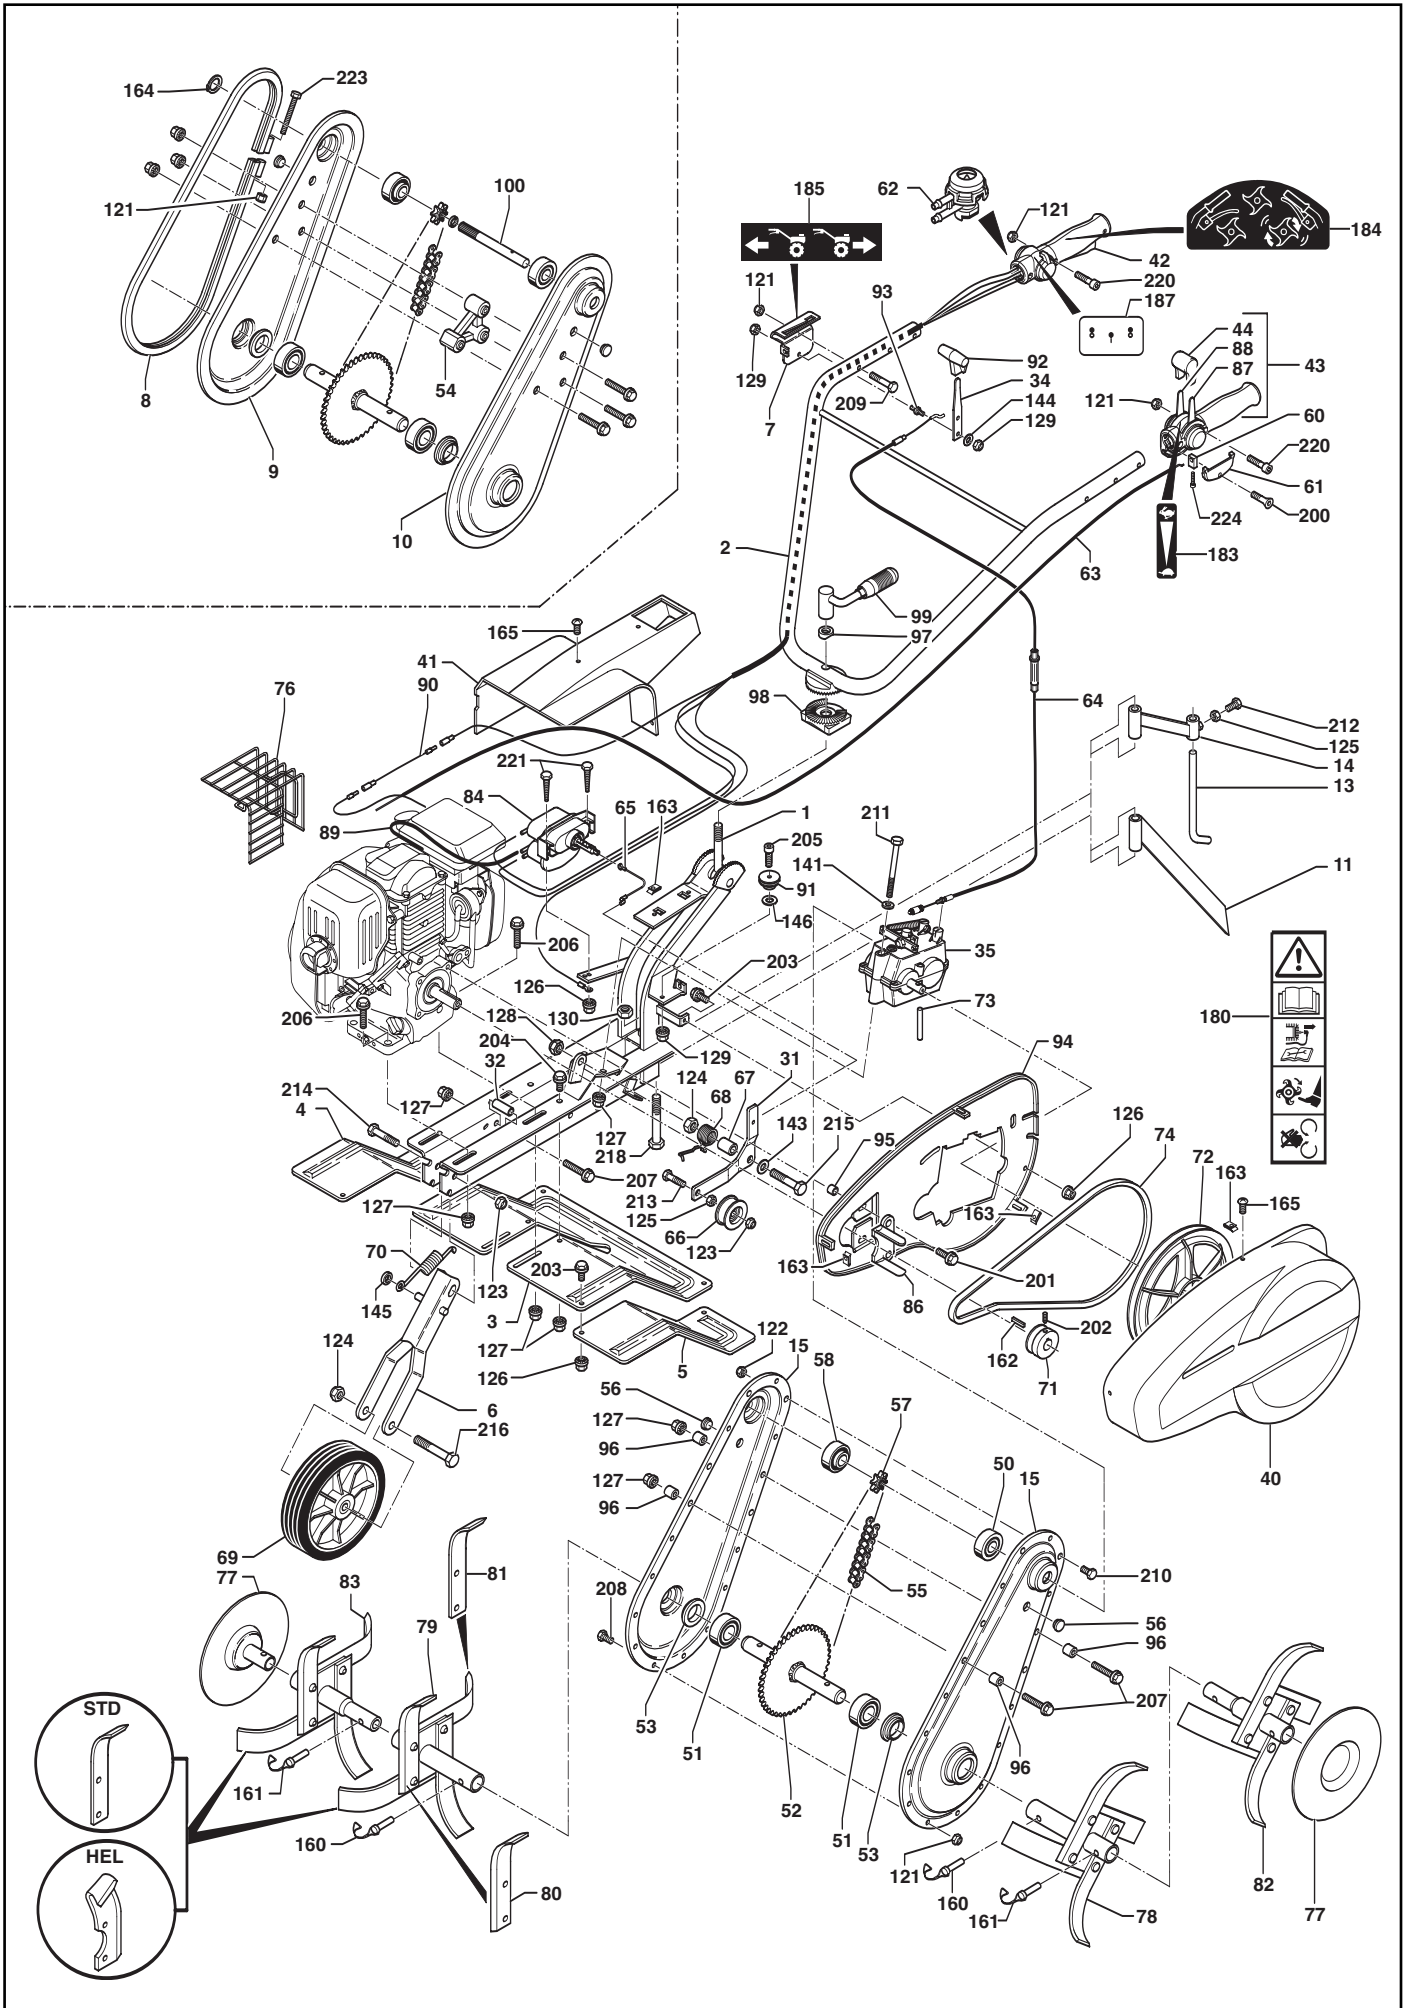

Pièces de rechange

Spare parts list

Version commande à dépression
Vacuum-control version

MOTOBINEUSE
TILLER

Rep N°	Réf./Ref.		Désignation	Description	Qté Qty
	3001000012	57721500	Carter complet à jonc Rouge 3001	Complete casing, flanged Red 3001	
	3001000006	57722500	Carter complet à jonc Bleu	Complete casing, flanged Blue	
	3001000007	57723500	Carter complet à jonc Gris 8120	Complete casing, flanged Grey 8120	
	3001000001	11302500	Carter complet boulonné	Complete casing, bolt-together	
	3001000009	57728500	Carter complet à jonc Noir	Complete casing, flanged Black	
1	3002010501	12102101	Châssis Gris 8120	Chassis Grey 8120	1
	3002010601	21523101	Châssis Gris 627	Chassis Grey 627	
2	3002000702	21522103	Guidon Gris métal	Handlebars Grey metal	1
	3002000505	11302103	Guidon Gris 8120	Handlebars Grey 8120	
	3002001202	11415103	Guidon Blanc	Handlebars White	
	3002000305	12844103	Guidon Noir	Handlebars Black	
	3002000303	11902103	Guidon Noir GX	Handlebars Black GX	
3	3002000603	57103007	Tôle protection centrale Gris 627	Gear protective cover Grey 627	1
	3002000507	12601007	Tôle protection centrale Gris 8120	Gear protective cover Grey 8120	
	3002001303	11408117	Tôle protection centrale Rouge 3002	Gear protective cover Red 3002	
4	3002000601	57103008	Extension droite Gris 627	R.H.S guard extension Grey 627	1
	3002000501	12601008	Extension droite Gris 8120	R.H.S guard extension Grey 8120	
	3002001301	11408118	Extension droite Rouge 3002	R.H.S guard extension Red 3002	
5	3002000602	57103009	Extension gauche Gris 627	L.H.S guard extension Grey 627	1
	3002000502	12601009	Extension gauche Gris 8120	L.H.S guard extension Grey 8120	
	3002001302	11408119	Extension gauche Rouge 3002	L.H.S guard extension Red 3002	
6	3002000308	12601005	Supp roue transport Noir	Front wheel bracket	1
7	3002000311	11703105	Tôle levier vitesse droite	Gear lever cover, RHS	1
8	3002001306	12711033	Jonc Rouge 3001	Flange Red 3001	1
	3002002301	12711034	Jonc Bleu	Flange Blue	
	3002000506	12711032	Jonc Gris 8120	Flange Grey 8120	
	3002000306	12711041	Jonc Noir	Flange Black	
9	3002000312	11301130	Joue carter eco droite	Transmission housing, RHS	1
10	3002000313	11301131	Joue carter eco gauche	Transmission housing, LHS	1
11	3002000302	12611011	Éperon	Key	1
13	3002000310	12611013	Tige de béquille	Prop leg	1
14	3002000301	12611014	Corps de béquille	Prop body	1
15	3002000307	11302130	Joue carter boulonné	Transmission housing	2
31	3002000104	11701140	Levier embrayage	Clutch lever	1
32	0302020015	11301145	Entretoise châssis	Spacer	1
34	0304000044	36079a	Manette de vitesse	Gear lever	1
35	0306040001	57720996	Réducteur Mar mécanique	Reversing gearbox	1
40	0340010017	14226	Capot courroie Jaune 1021	Belt cowl Yellow 1021	1
	0340010053	14224	Capot courroie Rouge 3001	Belt cowl Red 3001	
	0340010023	14231	Capot courroie Vert 6029	Belt cowl Green 6029	
	0340010019	14233	Capot courroie Orange P1375	Belt cowl Orange P1375	
	0340010050	23047	Capot courroie Orange P165	Belt cowl Orange P165	
	0340010021	14242	Capot courroie Rouge 3020	Belt cowl Red 3020	
	0340010015	14243	Capot courroie Bleu 5010	Belt cowl Blue 5010	
41	0340010016	14225	Capot mancheron Jaune 1021	Handle cowl Yellow 1021	1
	0340010054	14223	Capot mancheron Rouge 3001	Handle cowl Red 3001	
	0340010022	14230	Capot mancheron Vert 6029	Handle cowl Green 6029	
	0340010018	14232	Capot mancheron Orange P1375	Handle cowl Orange P1375	
	0340010051	23048	Capot mancheron Orange P165	Handle cowl Orange P165	
	0340010020	14241	Capot mancheron Rouge 3020	Handle cowl Red 3020	
	0340010014	14239	Capot mancheron Bleu 5010	Handle cowl Blue 5010	
42	0340010038	14306	Poignée droite cde pneum. + faisceau Rouge	Right handle - pneumatic and electrical controls (Red)	1
	0340010042	14310	Poignée droite cde pneum. + faisceau Orange	Right handle - pneumatic and electrical controls (Orange)	
	0340010040	14308	Poignée droite cde pneum. + faisceau Bleu	Right handle - pneumatic and electrical controls (Blue)	
	0340010036	14304	Poignée droite cde pneum. + faisceau Jaune	Right handle - pneumatic and electrical controls (Yellow)	
43	0340010039	14307	Poignée gauche cde de gaz Rouge	Left handle - gas control (Red)	1
	0340010043	14311	Poignée gauche cde de gaz Orange	Left handle - gas control (Orange)	
	0340010041	14309	Poignée gauche cde de gaz Bleu	Left handle - gas control (Blue)	
	0340010037	14305	Poignée gauche cde de gaz Jaune	Left handle - gas control (Yellow)	
44	0001000496	14327	Embout manette gaz	Accelerator knob	1
50	0306010024		Roulement	Ball-race	1
51	0306010020	12542	Roulement	Ball-race	2
52	0306050010	15038	Arbre de travail	Blade shaft	1
53	0341000027	46098	joint de carter	Joint	2
54	0341000001	14088	Entretoise plastique	Spacer	1
55	0306020005	13292	Chaîne	Chain	1
56	0341000014	12793	Bouchon	Grease cap	2
57	0306050016	13372	Pignon 8 dts	Cogwheel	1
58	0306010016	12551	Roulement épaulé	Shouldered ball-race	1
60	0340010047	14313	Arrêt de gaine manette de gaz	Gas lever sleeve stop	1
61	0340010046	14312	Trappe d'accès manette de gaz	Gas lever access panel	1
62	0001000536	14315	Microvanne poignée embrayage	Clutch handle microvalve	1
63	0308040016	13840a	Câble gaz (B.S. 5.5Hp)	Throttle cable (B.S. 5.5Hp)	1
	0308040011	13825b	Câble gaz (GC 135-160)	Throttle cable (GC 135-160)	
	0308040009	13841a	Câble gaz (EX 13/17)	Throttle cable (EX 13/17)	
64	0308010002	13192	Câble inversion vitesse	Reverse gear cable	1
65	0308020002	13206	Câble embrayage	Clutch cable	1
66	0341000003	12162	Galet embrayage	Runner	1
67	0302020019	16034	Entretoise levier embrayage	Spacer	1
68	0305020005	65133b	Ressort embrayage	Spring	1
69	0309000013	14090	Roue avant	Front wheel	1
70	0305010002	65026	Ressort roue transport	Spring	1
71	0306060004	15177a	Poulie D 50 Mav	Forward gear pulley D 50	1
	0306060005	15415	Poulie D 55 Mav-Marr (moteur GX/EX/BS/GC160)	Forward/Reverse gear pulley D 55 (engine GX/EX/BS/GC160)	1
	0306060021	306060021	Poulie D 65 Mav-Marr (moteur GC135)	Forward/Reverse gear pulley D 65 (engine GC135)	1
72	0341000007	14135	Poulie transmission	Transmission pulley	1
73	0302010021	15098	Axe fixation poulie	Pulley shaft	1
74	0306030003	13598	Courroie Mav	Forward gear belt	1
	0306030002	13567	Courroie Mav-Marr (moteur GX/EX/BS/GC160)	Forward drive belt (engine GX/EX/BS/GC160)	1
	0306030024	13609	Courroie Mav-Marr (moteur GC135)	Forward drive belt (engine GC135)	1
	0306030031	13602	Courroie LM 13 X 1131	Belt LM 13 x 1131	1